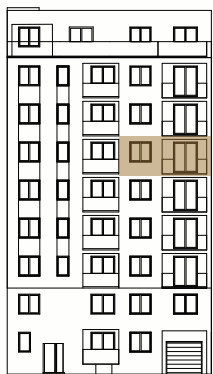

Stan 13

Četvrti sprat

Jednoiposoban

PROSTORIJA

1. Predsoblje
2. Soba
3. Boravak, kuhinja
4. Kupatilo
5. Terasa

POVRŠINA

3.88 m ²
10.37 m ²
23.46 m ²
6.63 m ²
4.02 m ²
48.36 m²

Položaj stana na fasadi

Položaj stana na osnovi