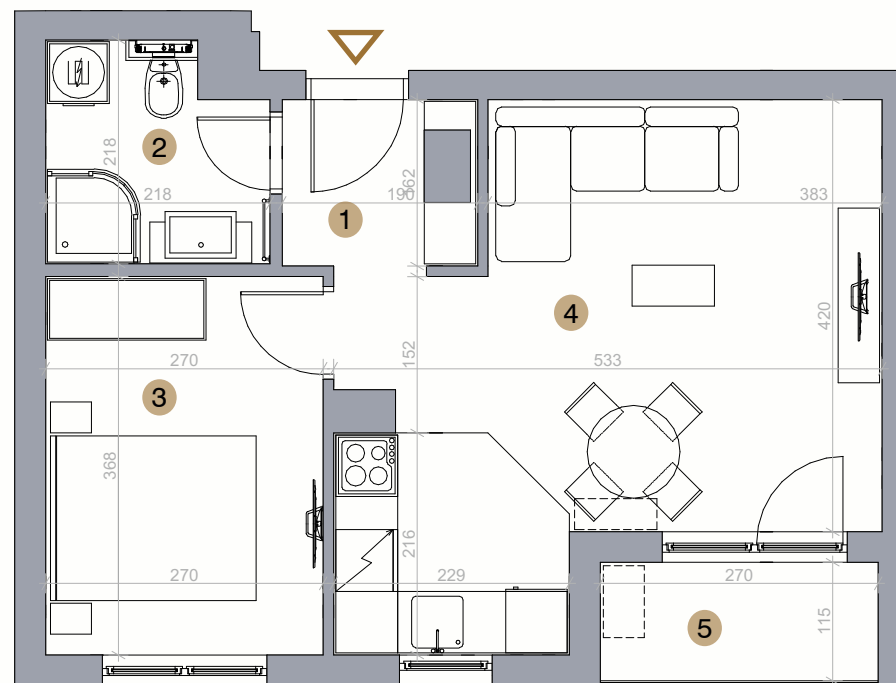

Stan 6

Drugi sprat

Jednoiposoban

PROSTORIJA

- 1. Predsoblje
- 2. Kupatilo
- 3. Soba
- 4. Boravak, trpezarija
- 5. Terasa

POVRŠINA

- 3.08 m²
- 4.35 m²
- 9.94 m²
- 22.30 m²
- 3.24 m²

42.91 m²

Položaj stana na fasadi

Položaj stana na osnovi