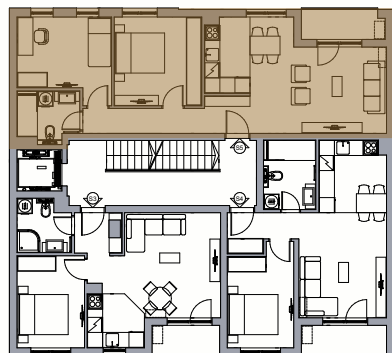

Stan 5

Prvi sprat

Trosoban

PROSTORIJA

1. Predsoblje
2. Boravak, trpezarija
3. Kuhinja
4. Hodnik
5. Kupatilo
6. Soba
7. Soba
8. Terasa

POVRŠINA

- | | |
|------------------------|----------------------|
| 1. Predsoblje | 2.73 m ² |
| 2. Boravak, trpezarija | 20.90 m ² |
| 3. Kuhinja | 5.36 m ² |
| 4. Hodnik | 4.85 m ² |
| 5. Kupatilo | 4.62 m ² |
| 6. Soba | 11.53 m ² |
| 7. Soba | 12.43 m ² |
| 8. Terasa | 3.92 m ² |

66.34 m²

Položaj stana na fasadi

Položaj stana na osnovi