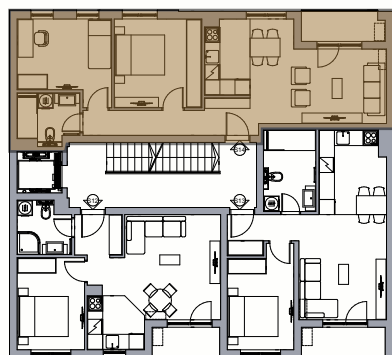

Stan 14

Četvrti sprat

Trosoban

PROSTORIJA

1. Predsoblje
2. Boravak, trpezarija
3. Kuhinja
4. Hodnik
5. Kupatilo
6. Soba
7. Soba
8. Terasa

POVRŠINA

- | | |
|------------------------|----------------------|
| 1. Predsoblje | 3.24 m ² |
| 2. Boravak, trpezarija | 17.97 m ² |
| 3. Kuhinja | 5.36 m ² |
| 4. Hodnik | 4.85 m ² |
| 5. Kupatilo | 4.62 m ² |
| 6. Soba | 11.53 m ² |
| 7. Soba | 12.43 m ² |
| 8. Terasa | 3.92 m ² |

63.92 m²

Položaj stana na fasadi

Položaj stana na osnovi